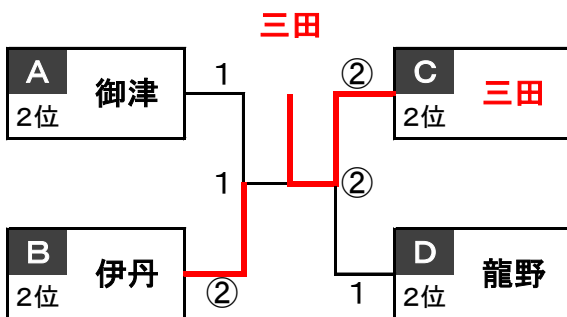

1位トーナメント

【上郡町スポーツセンター】

男子

[姫路] ② — 0 [西宮]

女子

[三田] 0 — ② [姫路]

2位トーナメント

【上郡町スポーツセンター】

男子

[御津] 0 — ② [龍野]

女子

[相生] 1 — ② [和田山]

3位トーナメント

【上郡町立上郡中学校】

男子

[赤穂] ② — 1 [和田山]

女子

[西宮] ② — 1 [尼崎]