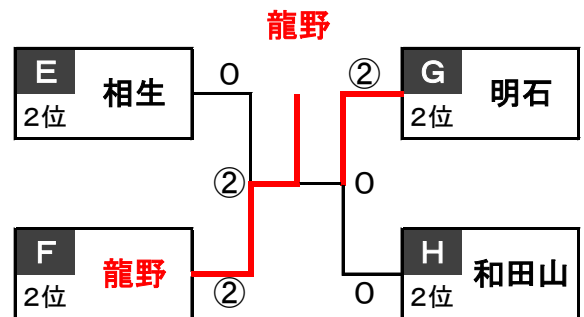

F	チーム名	4	5	6	勝	敗	順位
4	西宮		0	0	0	2	3
5	生野	③		②	2	0	1
6	龍野	③	1		1	1	2

H	チーム名	10	11	12	勝	敗	順位
10	姫路		③	②	2	0	1
11	尼崎	0		0	0	2	3
12	和田山	1	③		1	1	2

1位トーナメント

【上郡町スポーツセンター】

男子

[姫路] ② — 0 [西宮]

女子

[三田] 0 — ② [姫路]

2位トーナメント

【上郡町スポーツセンター】

男子

[御津] 0 — ② [龍野]

女子

[相生] 1 — ② [和田山]

3位トーナメント

【上郡町立上郡中学校】

男子

[赤穂] ② — 1 [和田山]

女子

[西宮] ② — 1 [尼崎]