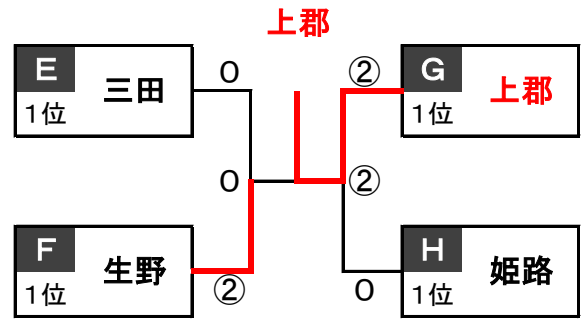

F	チーム名	4	5	6	勝	敗	順位
4	西宮		0	0	0	2	3
5	生野	③		②	2	0	1
6	龍野	③	1		1	1	2

H	チーム名	10	11	12	勝	敗	順位
10	姫路		③	②	2	0	1
11	尼崎	0		0	0	2	3
12	和田山	1	③		1	1	2

1位トーナメント

【上郡町スポーツセンター】

男子

[姫路] ② — 0 [西宮]

女子

[三田] 0 — ② [姫路]