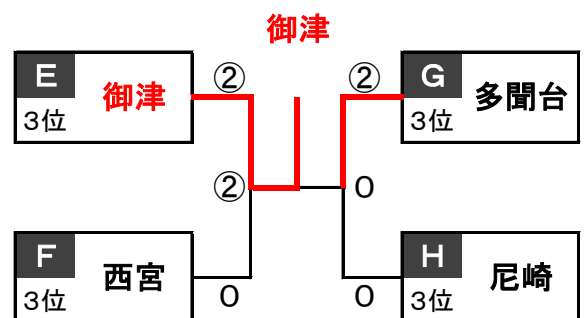

F	チーム名	4	5	6	勝	敗	順位
4	西宮		0	0	0	2	3
5	生野	③		②	2	0	1
6	龍野	③	1		1	1	2

H	チーム名	10	11	12	勝	敗	順位
10	姫路		③	②	2	0	1
11	尼崎	0		0	0	2	3
12	和田山	1	③		1	1	2

1位トーナメント

【上郡町スポーツセンター】

男子

[姫路] ② — 0 [西宮]

女子

[三田] 0 — ② [姫路]

2位トーナメント

【上郡町スポーツセンター】

男子

[御津] 0 — ② [龍野]

女子

[相生] 1 — ② [和田山]

3位トーナメント

【上郡町立上郡中学校】

男子

[赤穂] ② — 1 [和田山]

女子

[西宮] ② — 1 [尼崎]