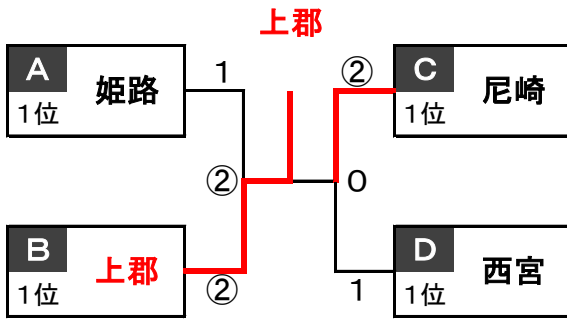

D	チーム名	10	11	12	勝	敗	順位
10	和田山		0	0	0	2	3
11	龍野	③		1	1	1	2
12	西宮	③	②		2	0	1

女子【上郡町スポーツセンター】

E	チーム名	1	2	3	勝	敗	順位
1	三田		②	1	1	1	1
2	相生	1		②	1	1	2
3	御津	②	1		1	1	3

G	チーム名	7	8	9	勝	敗	順位
7	上郡		③	③	2	0	1
8	多聞台	0		0	0	2	3
9	明石	0	③		1	1	2

F	チーム名	4	5	6	勝	敗	順位
4	西宮		0	0	0	2	3
5	生野	③		②	2	0	1
6	龍野	③	1		1	1	2

H	チーム名	10	11	12	勝	敗	順位
10	姫路		③	②	2	0	1
11	尼崎	0		0	0	2	3
12	和田山	1	③		1	1	2

1位トーナメント

【上郡町スポーツセンター】

男子

[姫路] ② — 0 [西宮]

女子

[三田] 0 — ② [姫路]