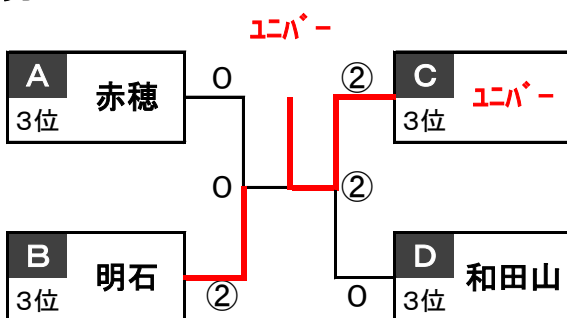

F	チーム名	4	5	6	勝	敗	順位
4	西宮		0	0	0	2	3
5	生野	③		②	2	0	1
6	龍野	③	1		1	1	2

H	チーム名	10	11	12	勝	敗	順位
10	姫路		③	②	2	0	1
11	尼崎	0		0	0	2	3
12	和田山	1	③		1	1	2

1位トーナメント

【上郡町スポーツセンター】

男子

[姫路] ② — 0 [西宮]

女子

[三田] 0 — ② [姫路]

2位トーナメント

【上郡町スポーツセンター】

男子

[御津] 0 — ② [龍野]

女子

[相生] 1 — ② [和田山]

3位トーナメント

【上郡町立上郡中学校】

男子

[赤穂] ② — 1 [和田山]

女子

[西宮] ② — 1 [尼崎]