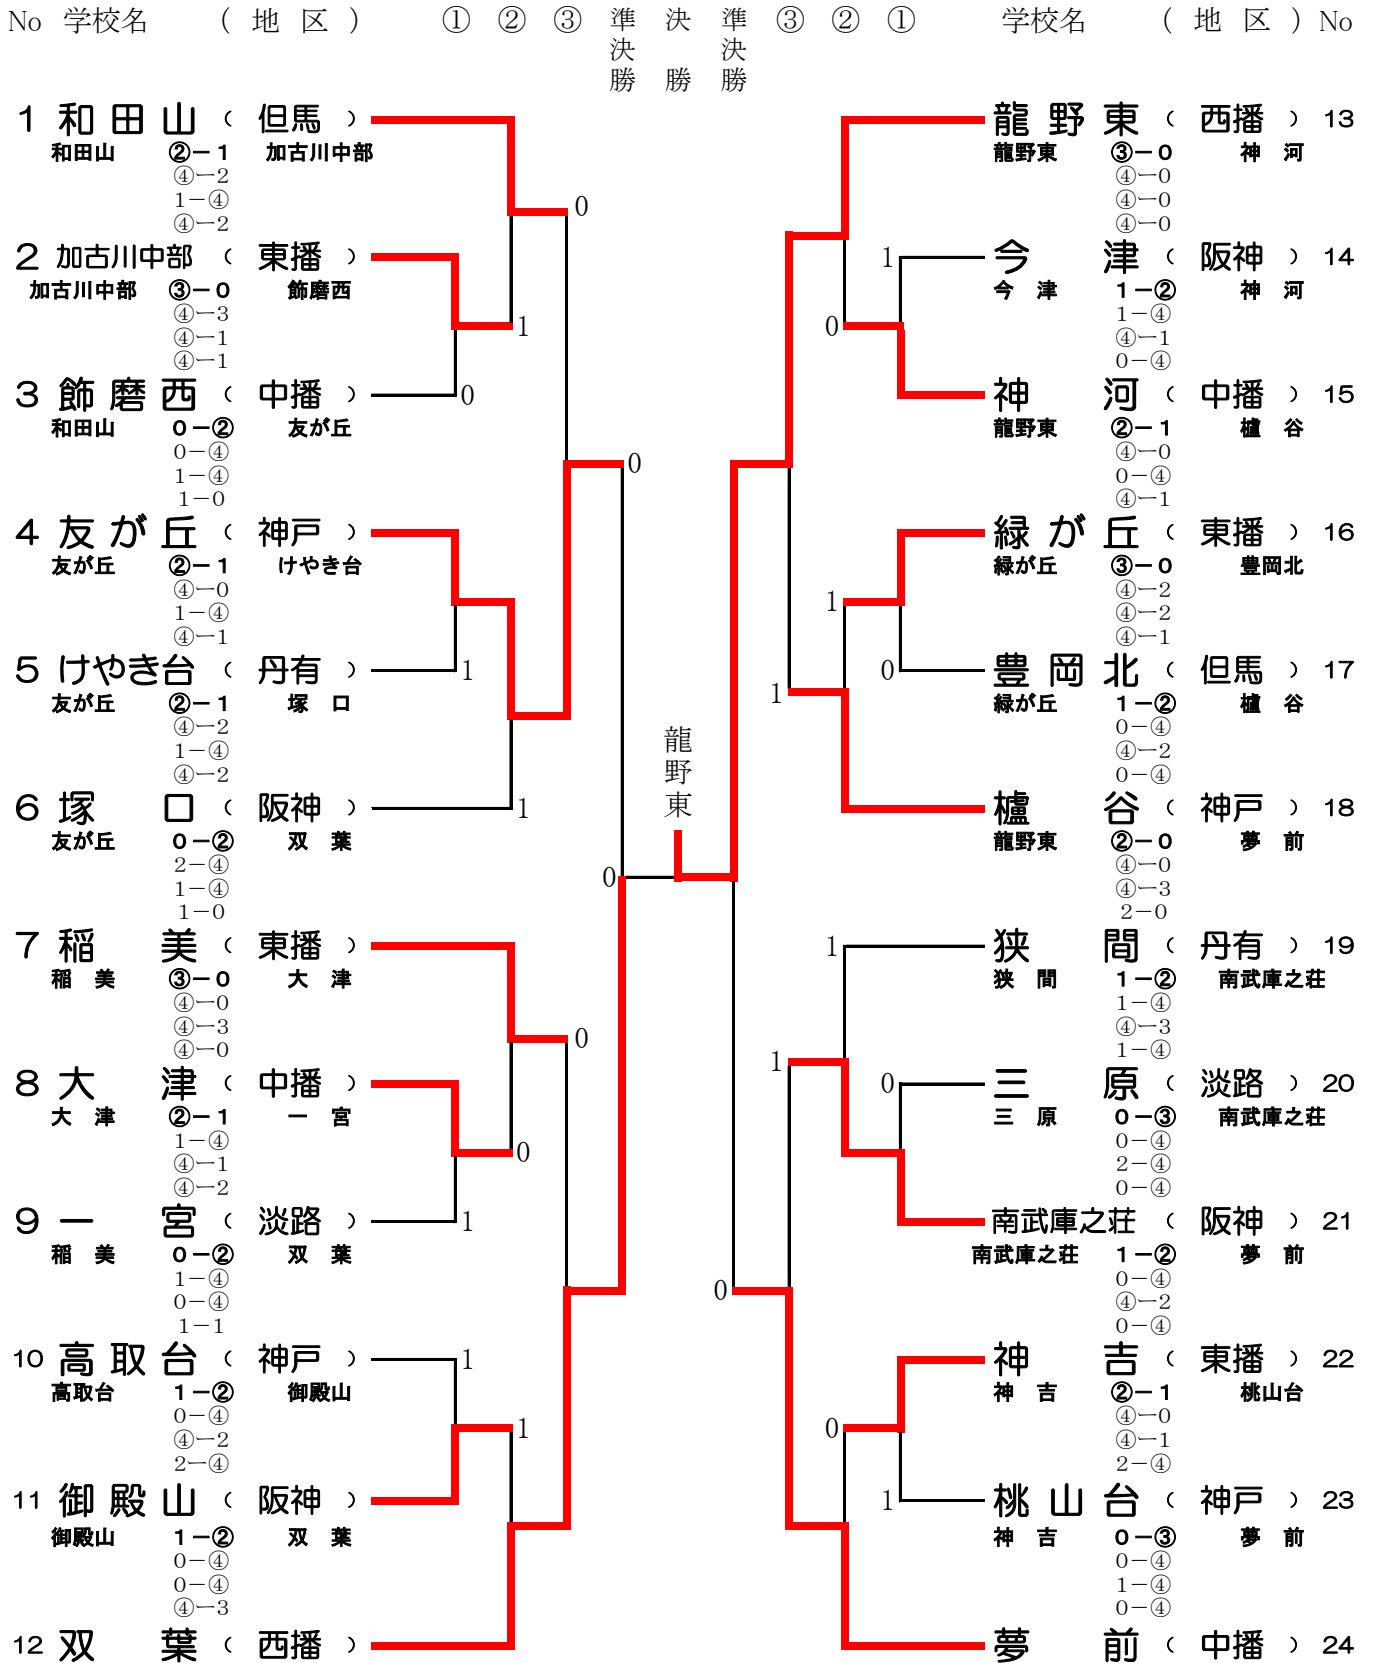

女子・学校対抗戦

【決勝戦】

双葉 0-2 龍野東
 0-4
 1-4
 0-3

優勝 3 勝 3 優勝 3 優勝 3
 たつの市立龍野東中学校
 相生市立双葉中学校
 姫路市立夢前中学校
 神戸市立友が丘中学校