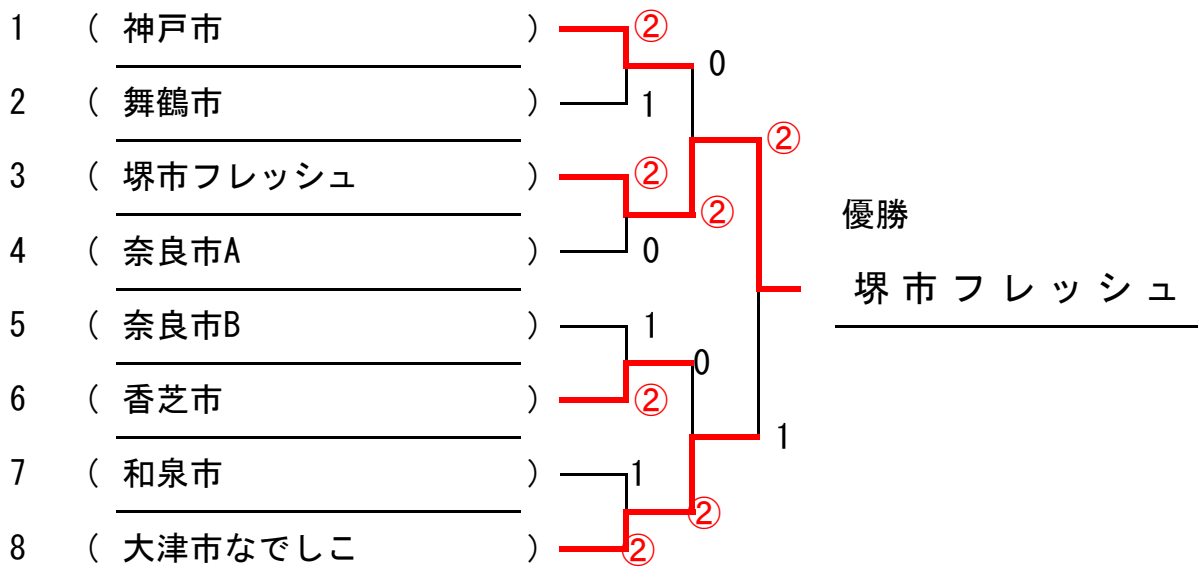

2位グループ決勝トーナメント