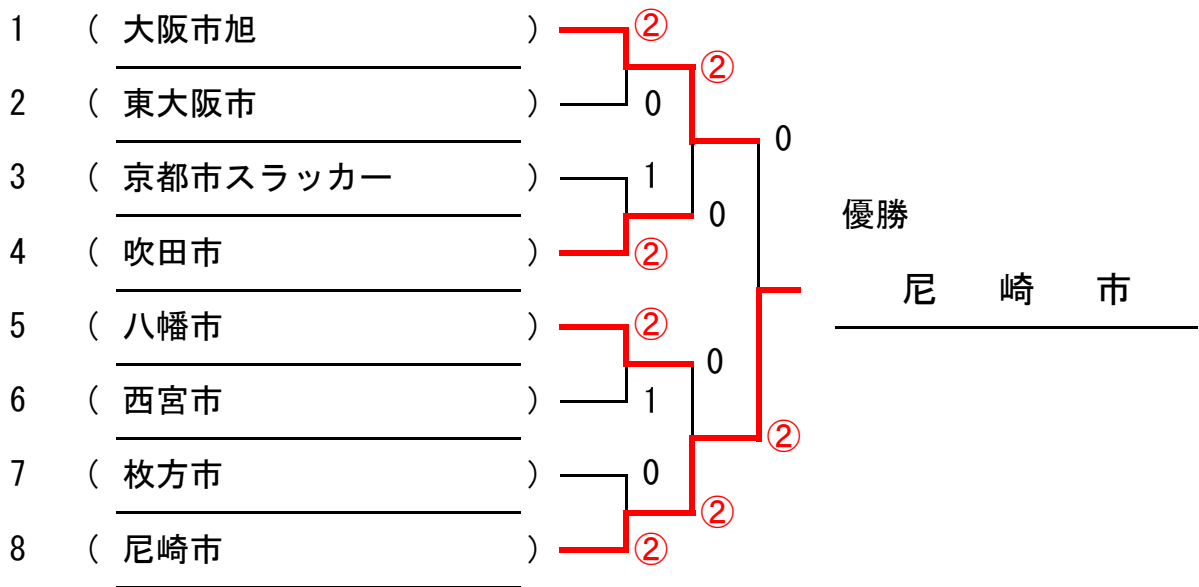

1位グループ決勝トーナメント