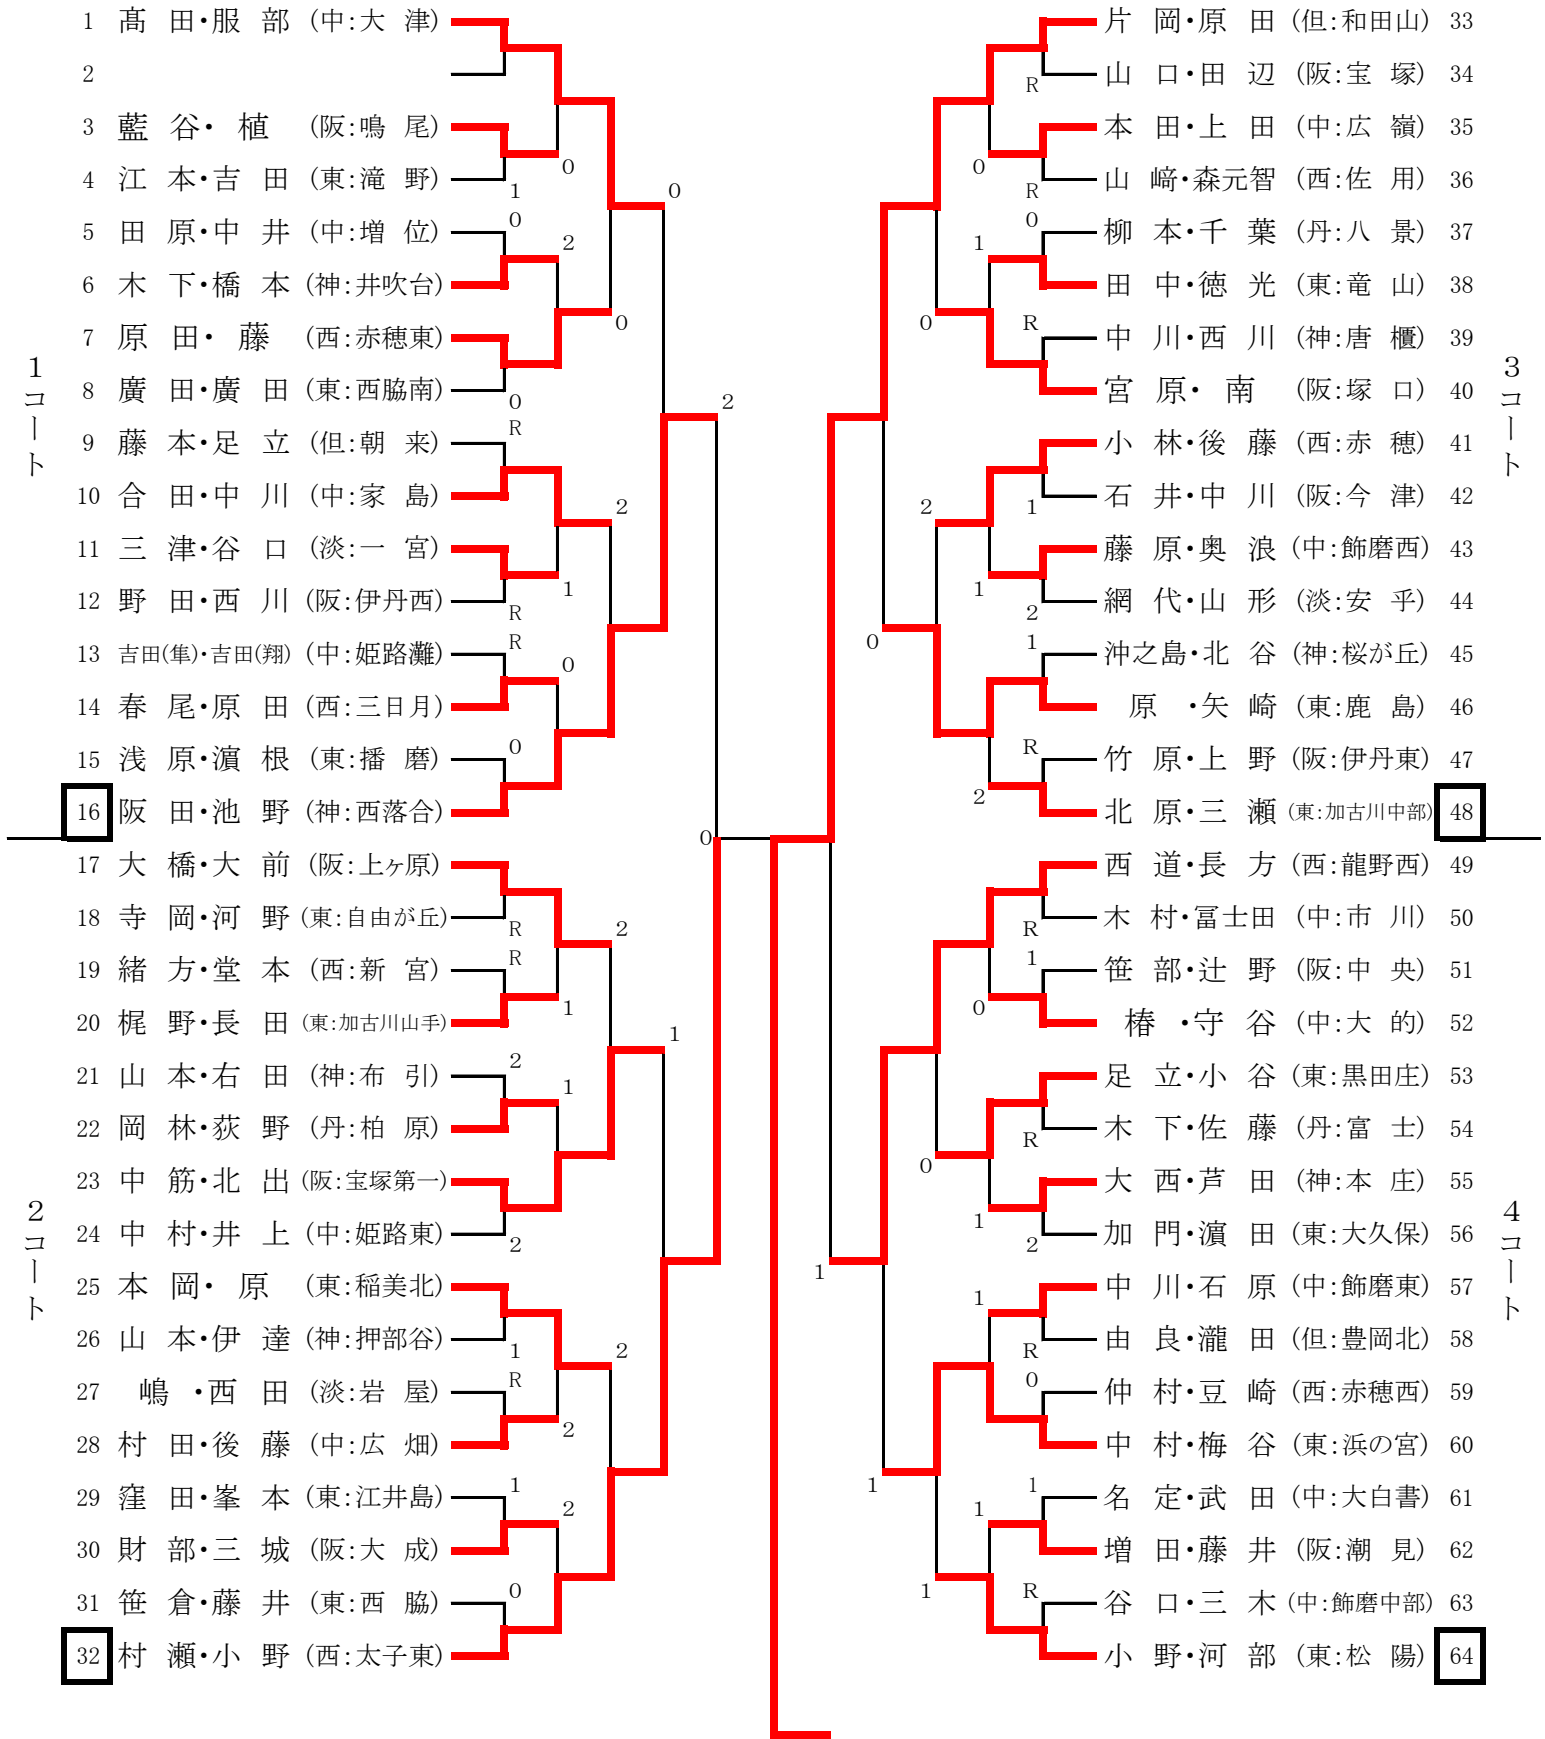

男子個人の部 (1)

決勝 33 片岡・原田(和田山) ③ - 2 192 竹内・池田(大津)
 準決勝 33 片岡・原田(和田山) ③ - 2 65 佐々井・上通(上郡)
 準決勝 192 竹内・池田(大津) ③ - 0 192 澤田・長濱(上郡)