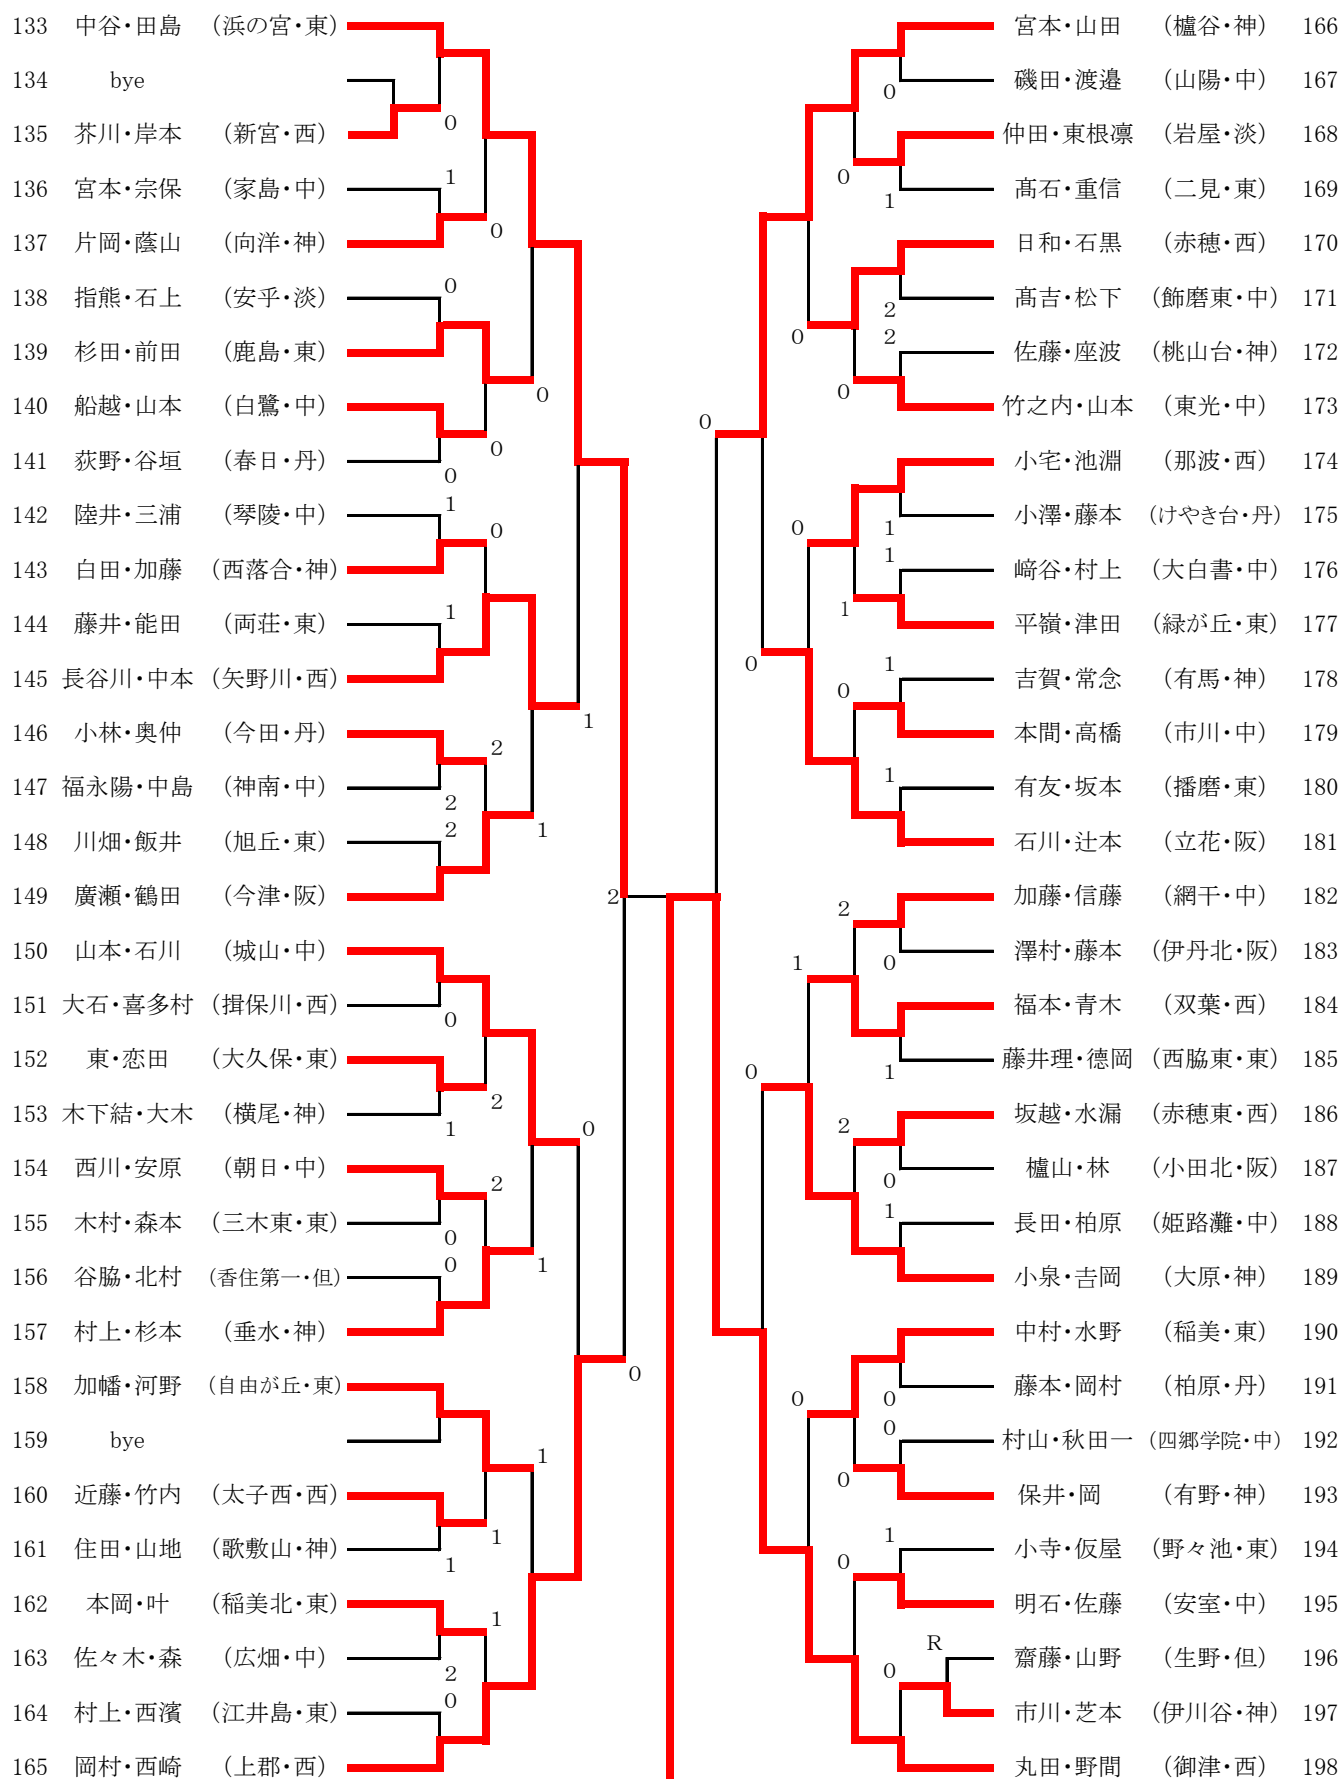

女子個人の部(3)

【準決勝】 198 丸田・野間(御津・西) 2-③ 安保・高本(和田山・但) 231