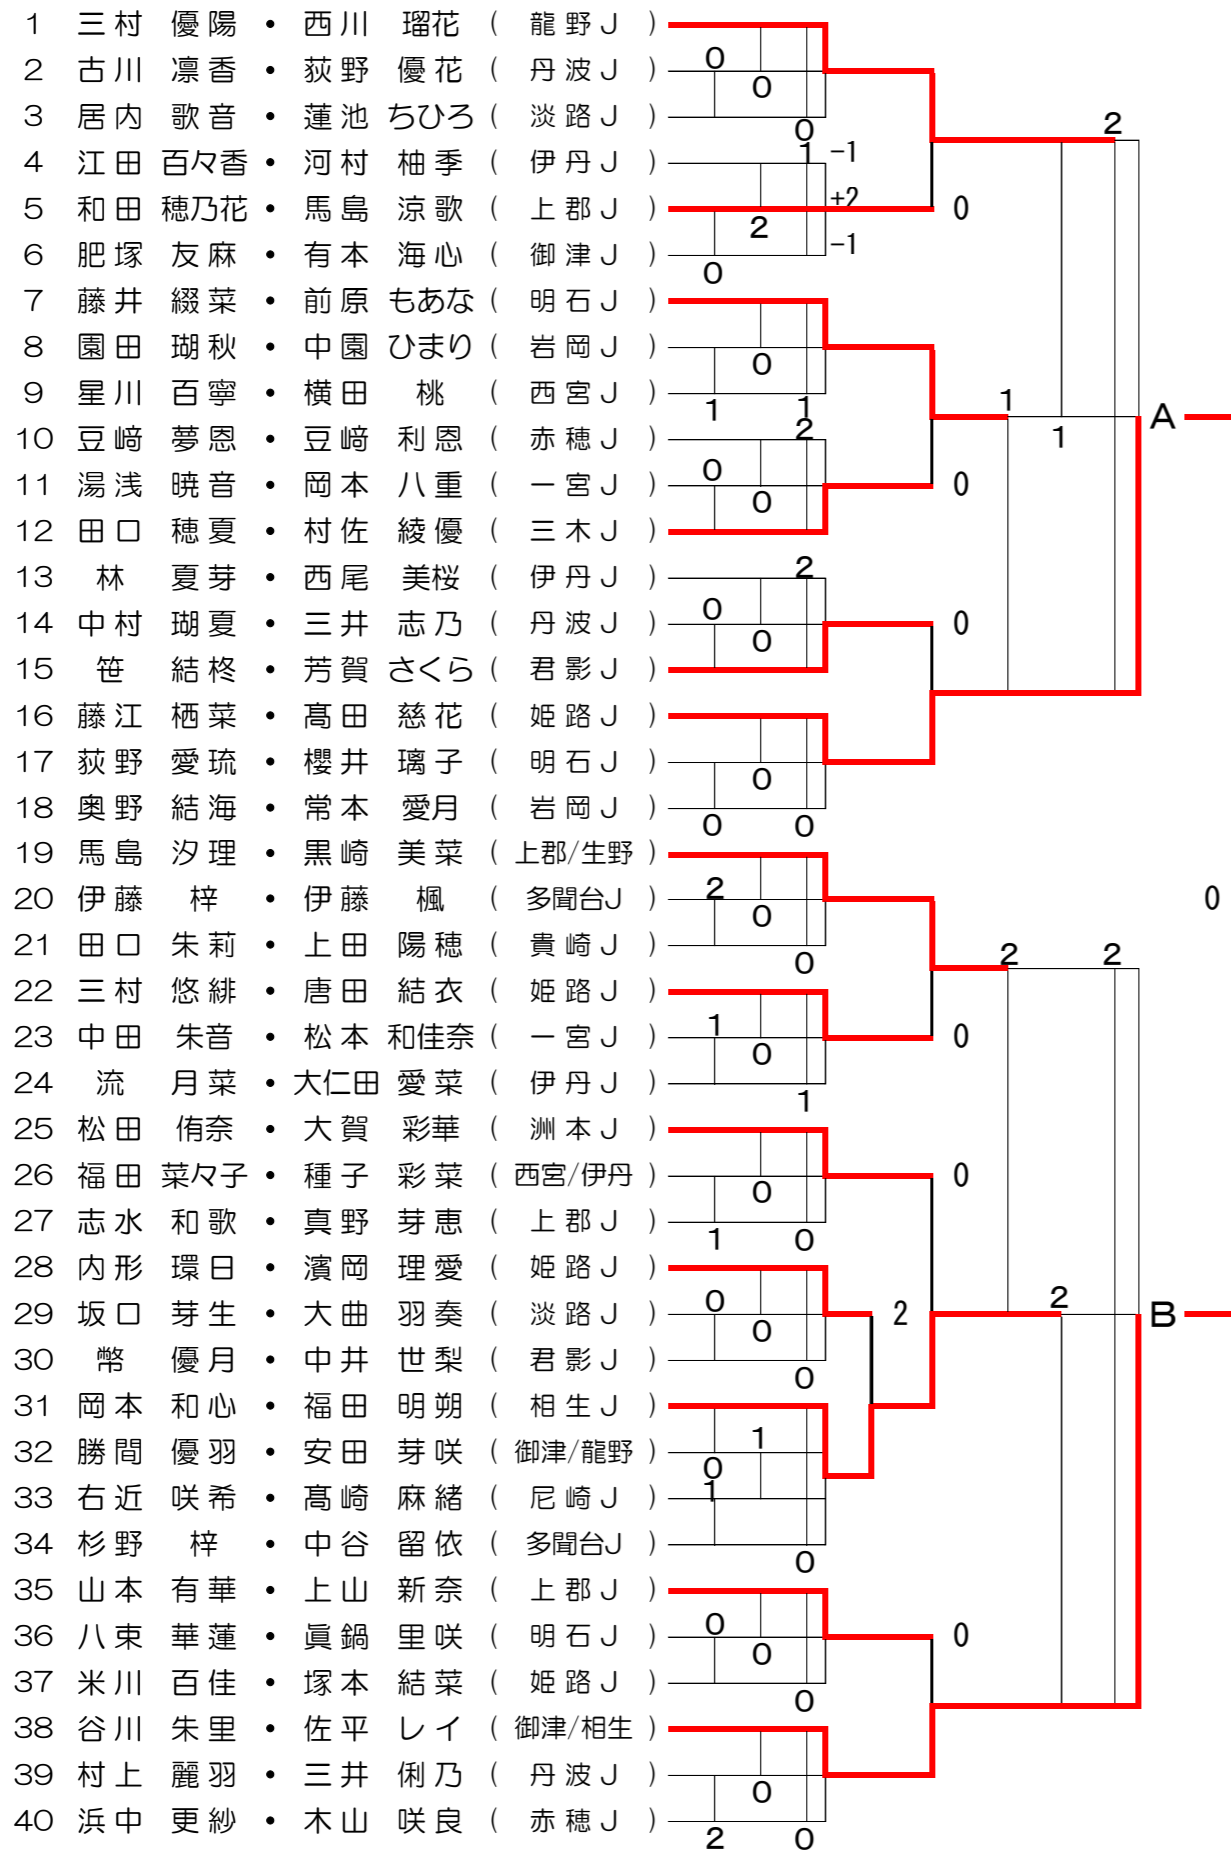

令和2年度 兵庫県小学生秋季大会

女子の部

女子の部