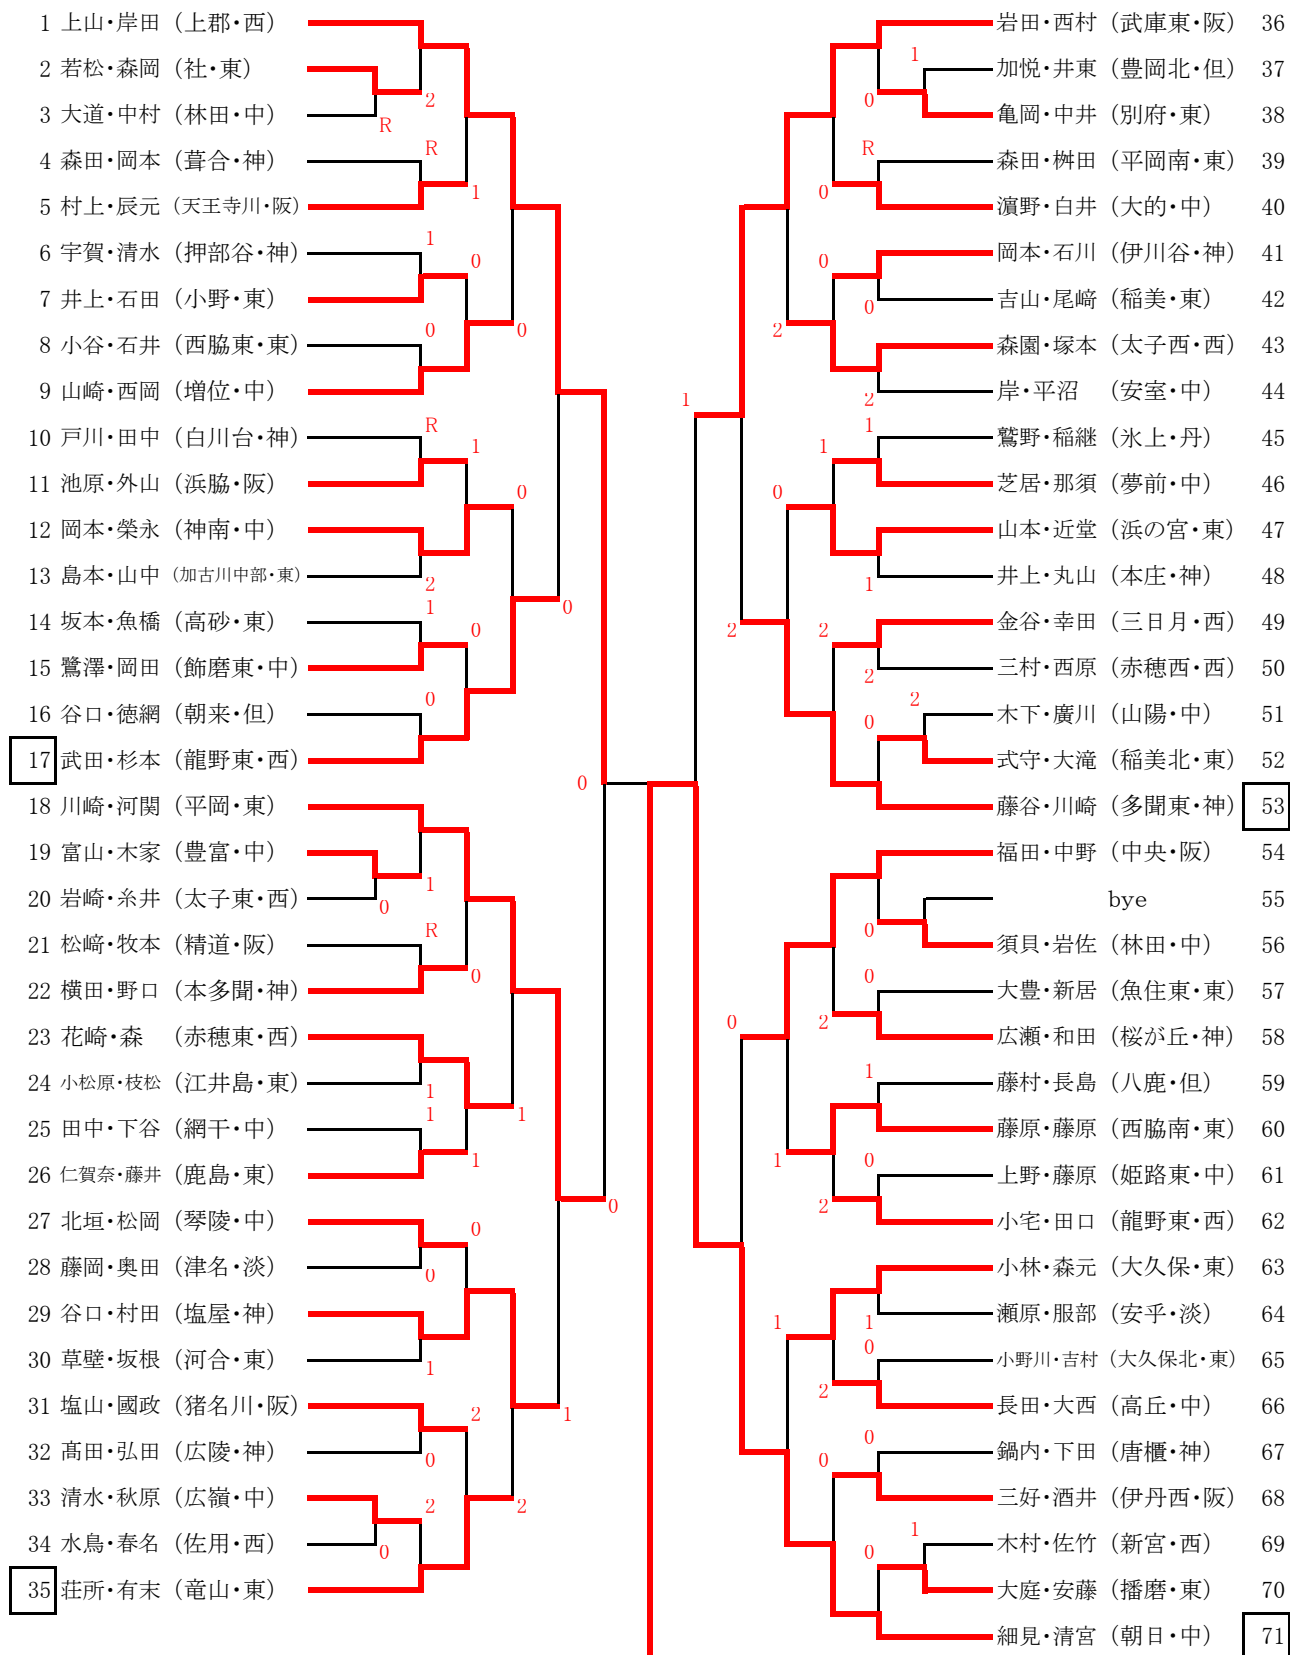

男子【個人の部】(1)

男子【個人の部】(2)

令和4年度 第72回 兵庫県中学校ソフトテニス選手権大会
令和4年5月8日
赤穂海浜公園テニスコート

男子【個人の部】(3)

144	村山・熊野 (鹿島・東)							北条・高濱 (広畑・中)	180
145	大塚・赤峯 (飾磨西・中)							R 盧・新居見 (葺合・神)	181
146	亀井・小西 (本多聞・神)	0	0					山口・西村 (天王寺川・阪)	182
147	福田・新田 (上月・西)							田淵・谷 (一宮・淡)	183
148	平瀬・宮本 (稲美北・東)		0					中武・高田 (衣川・東)	184
149	西阪・力 (明石高丘・東)	2	0					貝川・川元 (姫路灘・中)	185
150	田村・白石 (朝日・中)							山本・越智 (江井島・東)	186
151	実重・村上 (武庫東・阪)			2				杉谷・石原 (浜の宮・東)	187
152	金谷・古澤 (赤穂東・西)		1	2				小杉・大柿 (本庄・神)	188
153	西野・下井田 (桜が丘・神)					0		西村・横山 (新宮・西)	189
154	萬屋・横山 (太子西・西)	1						大西・山岡 (真砂・阪)	190
155	大田・後藤 (大津・中)							川端・待場 (稲美・東)	191
156	小林・小前 (二見・東)	1	1				OPEN	ドーシー・中村 (林田・中)	192
157	沼田・松本 (高砂・東)	0						足立・末廣 (広陵・神)	193
158	池田・瀧川 (大社・阪)			2				土橋・島内 (神南・中)	194
159	小島・中上 (家島・中)		0		1			椿野蒼・椿野琉 (朝来・但)	195
160	bye							八東・秋田 (竜山・東)	196
161	速谷・奥井 (津名・淡)					2		恒藤・阿賀 (揖保川・西)	197
162	加藤・平田 (網干・中)							朝生・村上 (山陽・中)	198
163	田中・安田 (大久保・東)	0						bye	199
164	登美・山下 (御影・神)		0					高木・大竹 (赤穂・西)	200
165	後藤・高谷 (神吉・東)							R 辻・岸本 (白川台・神)	201
166	岩本・福島 (三日月・西)		0		2			伊東・坊野 (荒井・東)	202
167	坂本・村山 (伊丹東・阪)			1				武田・長谷川 (佐用・西)	203
168	喜多・米田 (小部・神)			R				大崎・足立 (加美・東)	204
169	久永・北野 (安室・中)				0			R 堤田・佐々木 (精道・阪)	205
170	大平・安積 (平岡南・東)			R				榑・土手 (豊富・中)	206
171	大谷・野寄 (大的・中)					2		濱上・原 (押部谷・神)	207
172	西田・川崎 (大久保北・東)		2					小谷・中井 (河合・東)	208
173	清瀬・栗岡 (太子東・西)							野口・北川 (御津・西)	209
174	黒田・東山 (中央・阪)		0					R 三木・松尾 (林田・中)	210
175	中垣・八尾 (氷上・丹)		0					1 松岡・井上 (社・東)	211
176	岡本・吉田 (大池・神)					1		上田・宇杉 (猪名川・阪)	212
177	南出・牛尾 (香寺・中)	1	1					1 藤田・田中 (本山南・神)	213
178	山本・櫻井 (加古川中部・東)							2 喜美田・藤原 (西脇東・東)	214
179	千葉・太田垣 (八鹿・但)							2 金井・井神 (飾磨東・中)	215

男子【個人の部】(4)