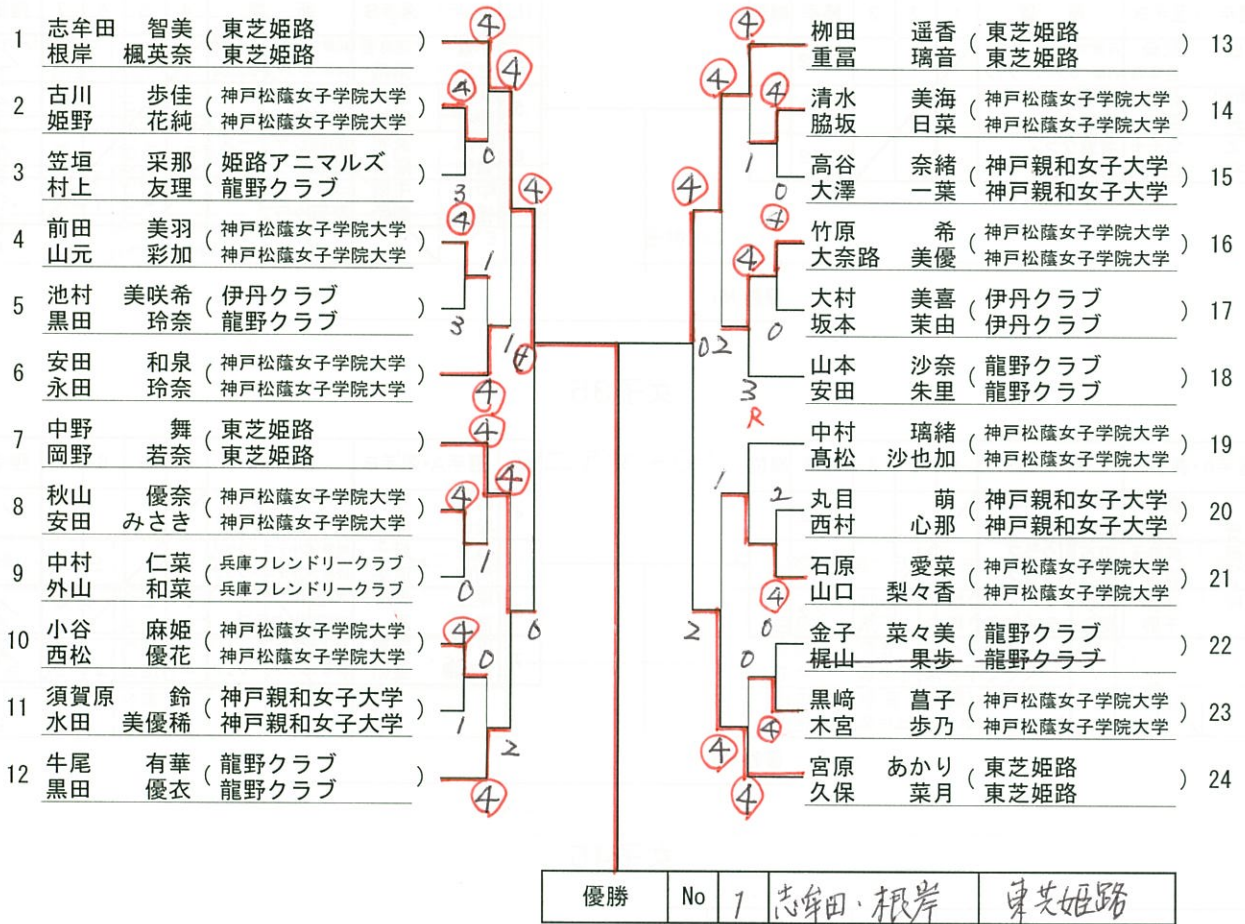

一般女子A

橋本知子
伊丹クラブ