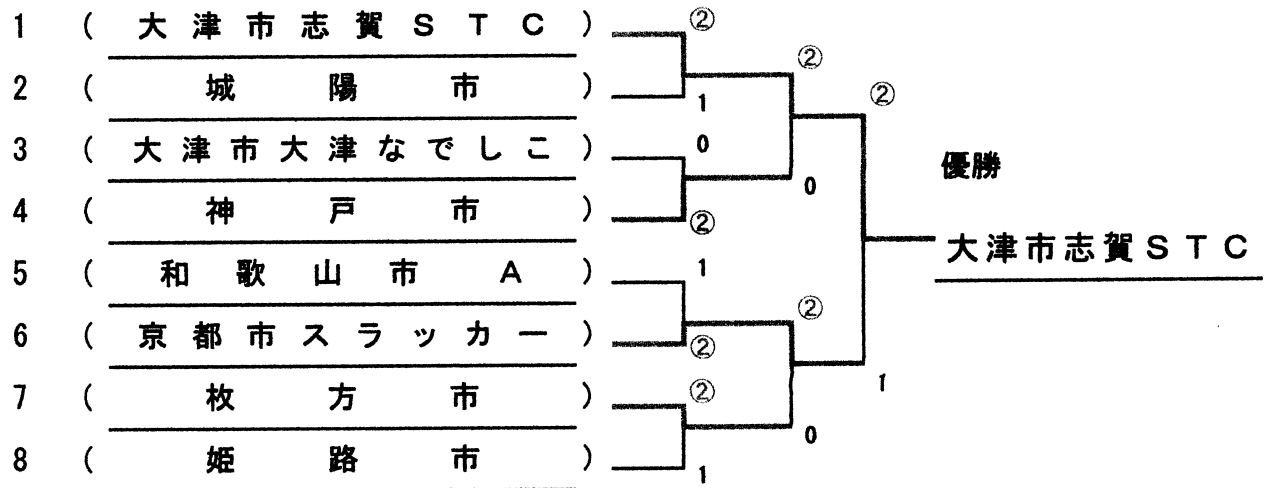

2位グループ決勝トーナメント