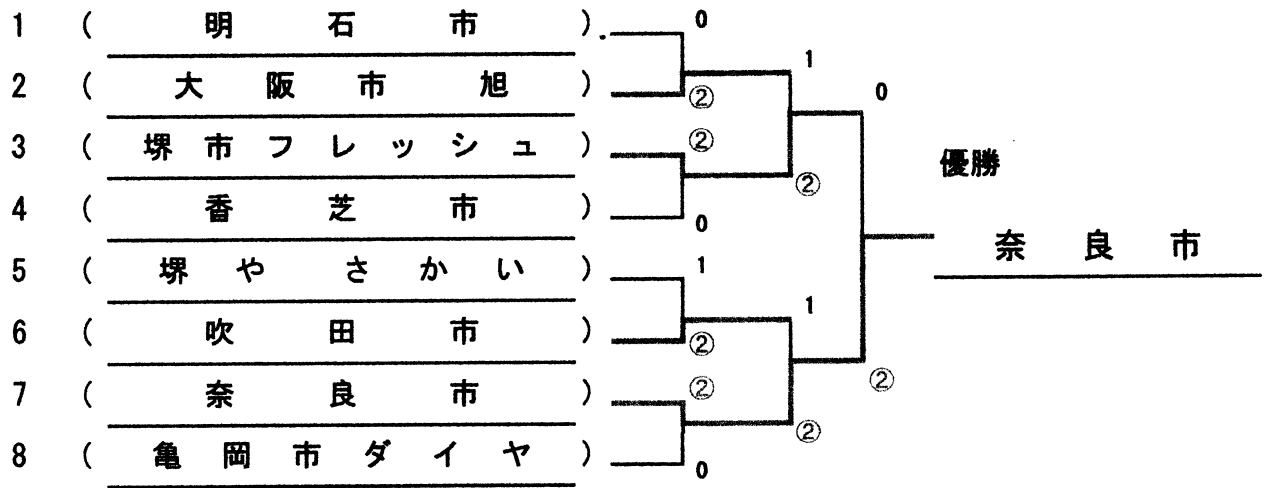

1位グループ決勝トーナメント