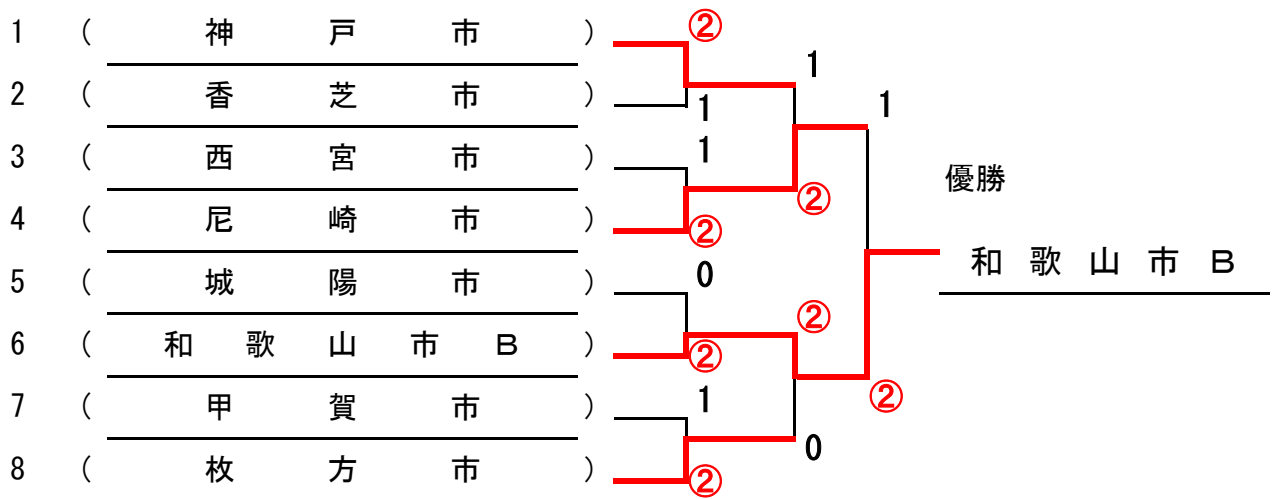

2位グループ決勝トーナメント