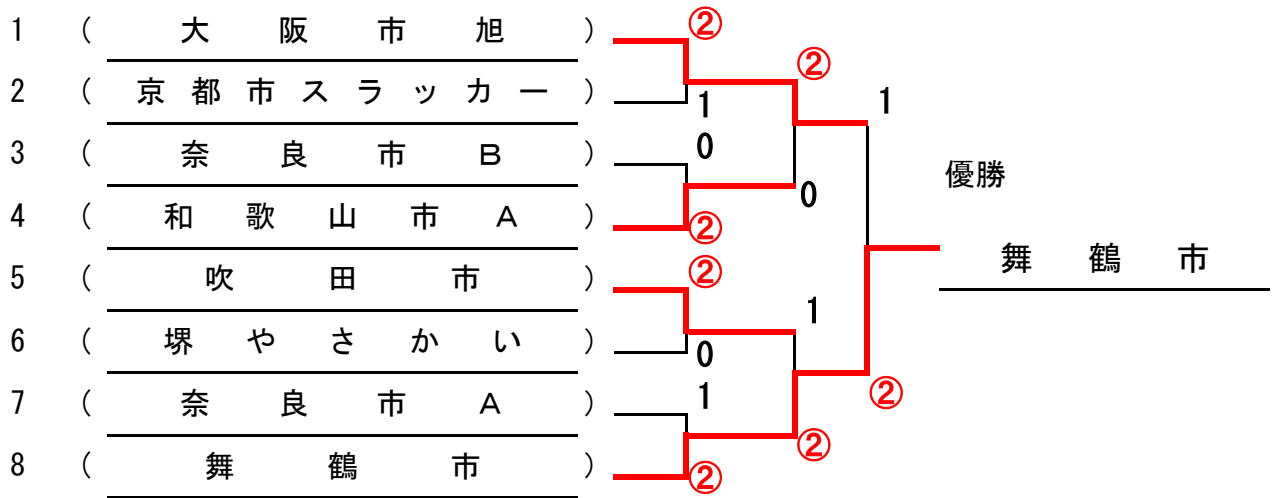

1位グループ決勝トーナメント