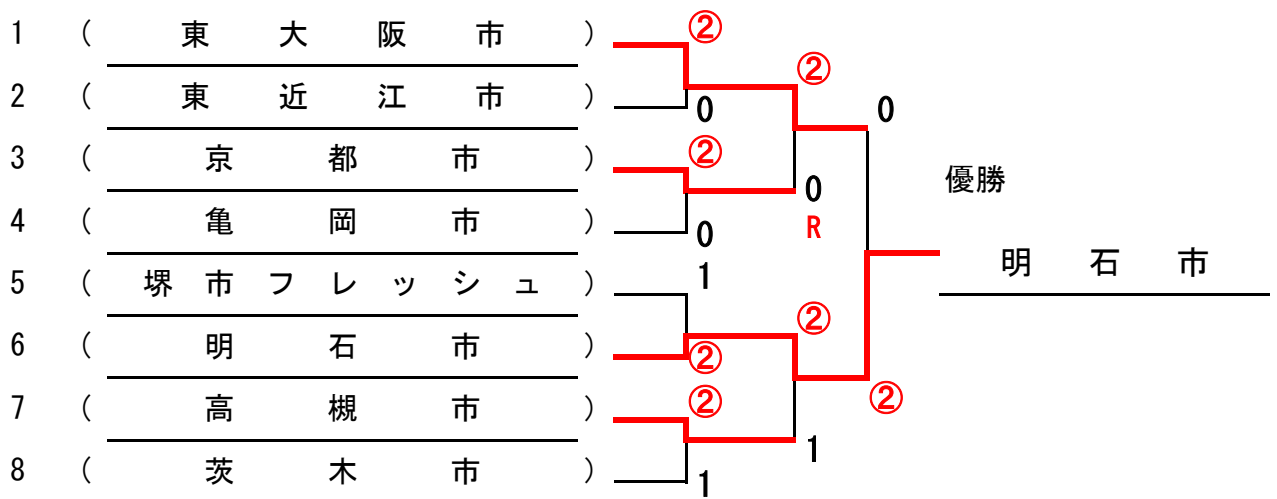

3位グループ決勝トーナメント