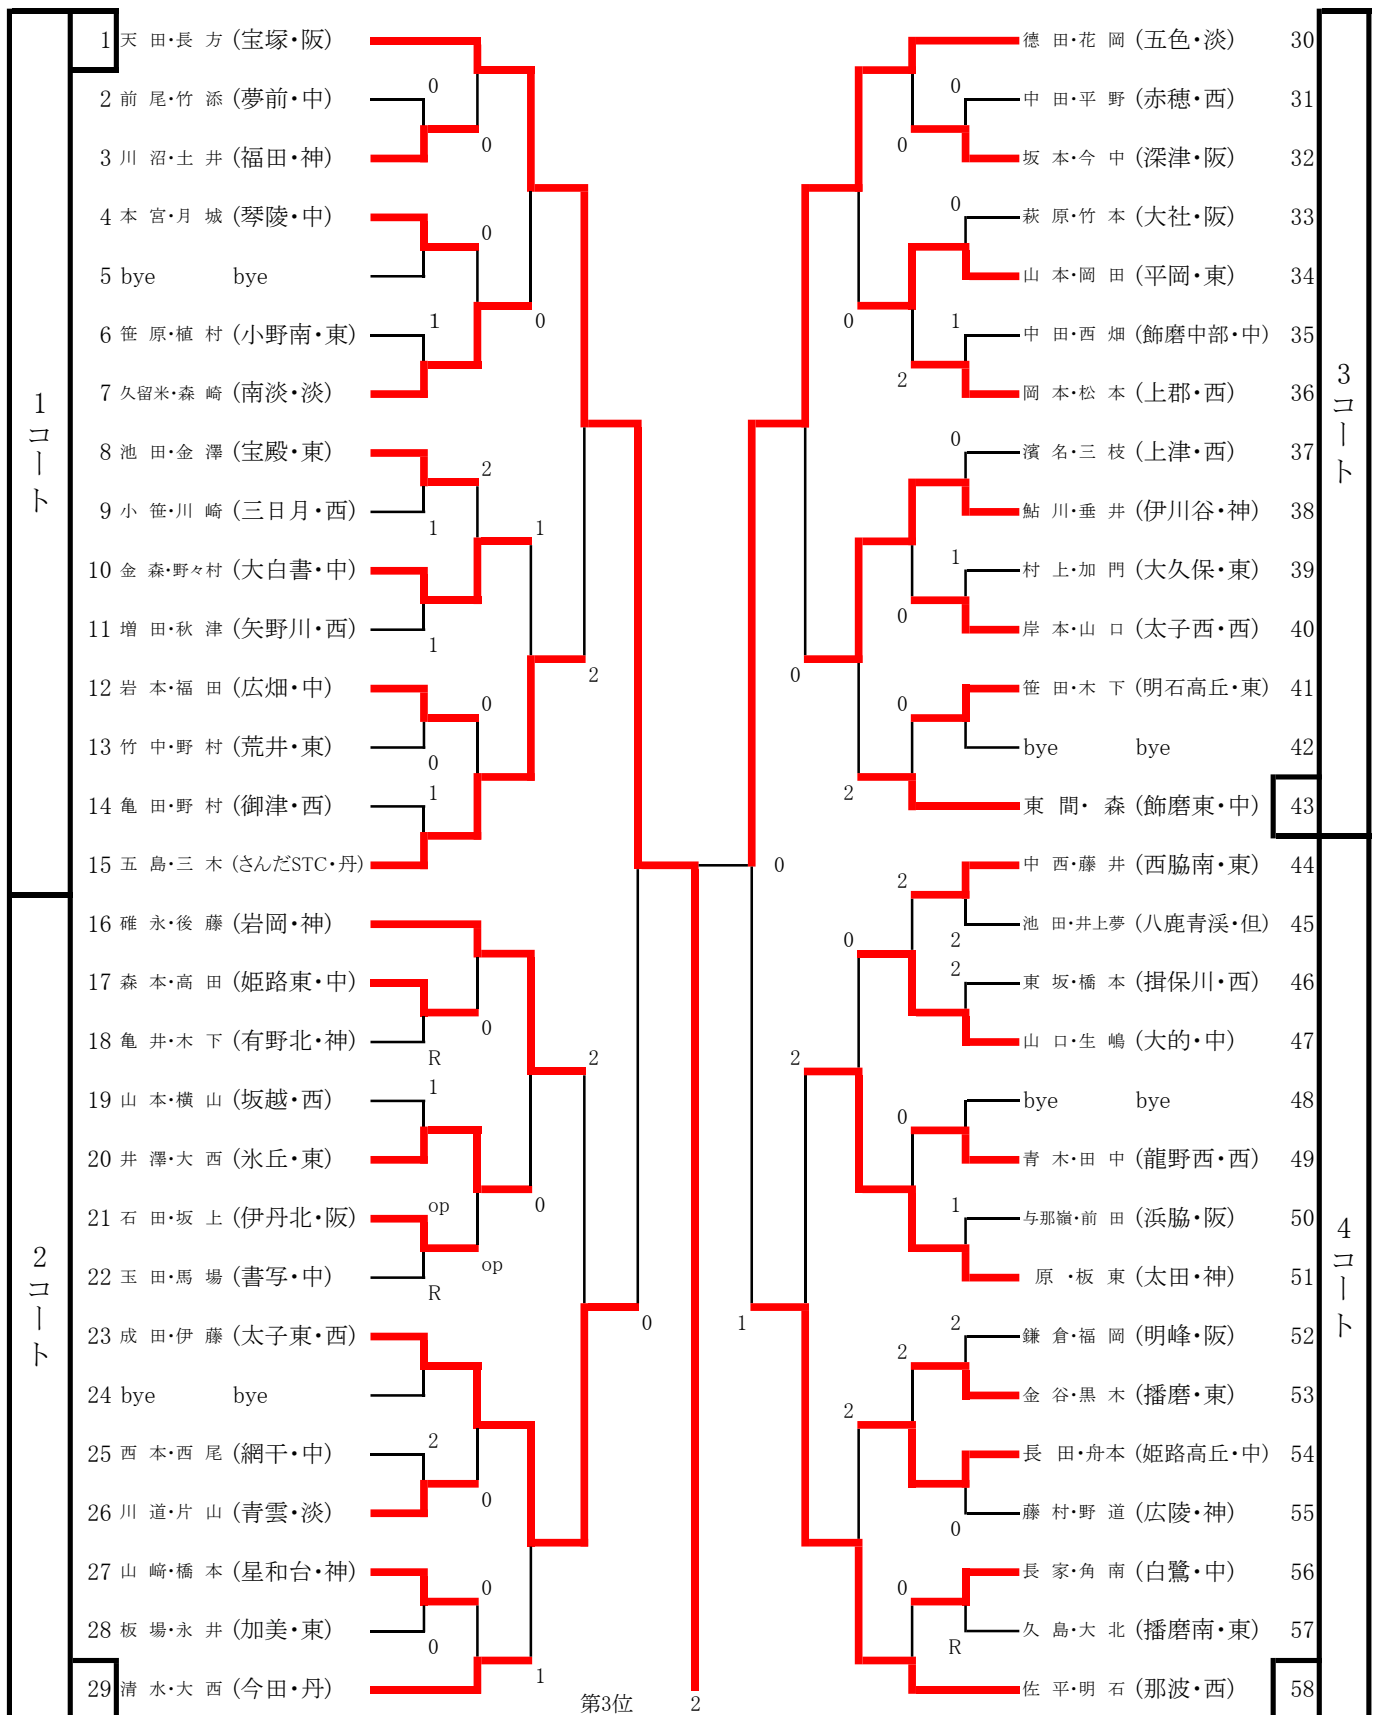

令和6年度 第42回兵庫県中学校ソフトテニス新人選手権大会
 令和6年8月20日
 赤穂海浜公園テニスコート

女子個人の部 (1)

令和6年度 第42回兵庫県中学校ソフトテニス新人選手権大会
 令和6年8月20日
 赤穂海浜公園テニスコート

女子個人の部 (2)

順位	選手名 (所属)	5コート	6コート	7コート	8コート
59	渡邊・大坪 (東落合・神)				
60	中田・西岡 (南淡・淡)				
61	朝田・松山 (上郡・西)	1	0	2	
62	大西・竹内 (御津・西)				
63	岩崎・西岡 (有野北・神)	R	0		
64	濱端・菊田 (大白書・中)		1		
65	山口・吉川 (加美・東)	2	1		
66	中谷・中里 (播磨・東)				
67	藤原・森本 (広嶺・中)	1	0		
68	代谷・岡上 (飾磨中部・中)		1		
69	bye	bye			
70	渡部・藤原 (伊丹東・阪)		1		
71	井上・萩原 (旭丘・東)	1			
72	井上・北風 (白鷺・中)	0			
73	和田・関原 (龍野西・西)		0		
74	高田・山本 (大津・中)				
75	植村・脇岡 (福田・神)	0			
76	竹谷・新澤 (氷丘・東)		0		
77	富田・沖田 (小野南・東)				
78	福岡・田中 (上津・西)	0			
79	上田・辻 (伊丹北・阪)		1		
80	浜野・前尾 (夢前・中)	2	1		
81	参輪・奥見 (神南・中)		0		
82	bye	bye			
83	小林・竹田 (赤穂東・西)		0		
84	坂本・奥村 (高砂・東)	0			
85	稲山・田中 (今田・丹)	1	0		
86	小林・門元 (三日月・西)		0		
87	榎本・高山 (三原・淡)				
88	北田・尼ヶ崎 (深津・阪)				
89	喜多・コックス (女学院・中)				
90	兵藤・若宮 (広陵・神)	1	0		
91	石橋・鳥田 (山陽・中)	2			
92	武田・繁延 (佐用・西)				
93	長井貴・藤原 (西脇東・東)				
94	三田・糸谷 (吉田・神)	1			
95	安福・藤原 (岩岡・神)				
96	山本・山路 (有年・西)	2			
97	志智・小林 (一宮・淡)	1			
98	興地・安積 (家島・中)	0			
99	田中・大西 (坂越・西)	0			
100	bye	bye			
101	田端・辻 (二見・東)				
102	和田・井上 (朝日・中)				
103	長政・前田 (宝殿・東)				
104	齊藤・岡本 (赤穂・西)				
105	福江・内田 (猪名川・阪)				
106	武田依・武田美 (井吹台・神)				
107	那波・小張 (網干・中)				
108	松岡・森本 (播磨南・東)				
109	藤田・中濱 (津名・淡)				
110	池田・稲垣 (明石高丘・東)				
111	渡邊・村田 (姫路高丘・中)				
112	松岡・岸本 (西脇南・東)				
113	山田・幸田 (浜脇・阪)				
114	久保原・志賀 (太田・神)				
115	八木・福永 (姫路東・中)				
116	久保田・山本 (龍野東・西)				