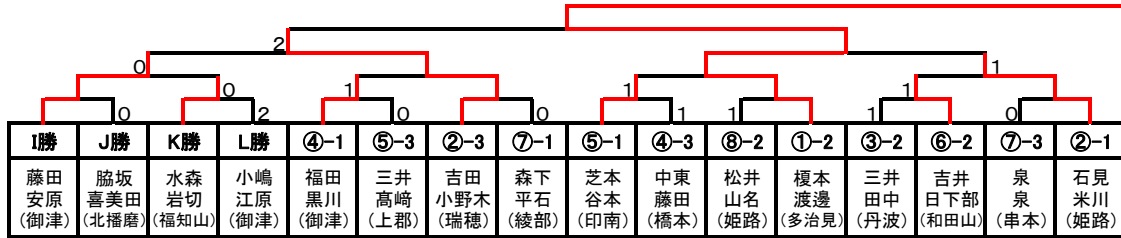

⑯	46	47	48	勝-負	差	順位
河村 浜崎 (伊丹)		③	③			1
古賀 長政 (高砂)	0		0			3
天野 多田 (明石)	0	③				2

㉑	58	59	60	勝-負	差	順位
梅原 牧野 (綾部)		③	③			1
中尾 永井 (瀬の香)	0		0			3
西山 中村 (相生)	0	③				2

㉕	70	71	72	勝-負	差	順位
脇坂 喜美田 (北播磨)		③	③			1
宗金 菊池 (高砂)	0		0			3
町田 香嶋 (龍野)	0	③				2

㉗	79	80	81	勝-負	差	順位
小嶋 江原 (御津)		③	③			1
井上 辰野 (高砂)	0		③			3
石橋 山根 (福部)		1	0			4
廣田 中間 (田辺)	2		③			2

第16回たつの市長杯

2024/6/1

女子優勝 山下・山中ペア (田辺ジュニア)

第20回龍野ジュニア研修トーナメント女子優勝 村尾・村尾ペア (舞鶴ひまわりジュニア)