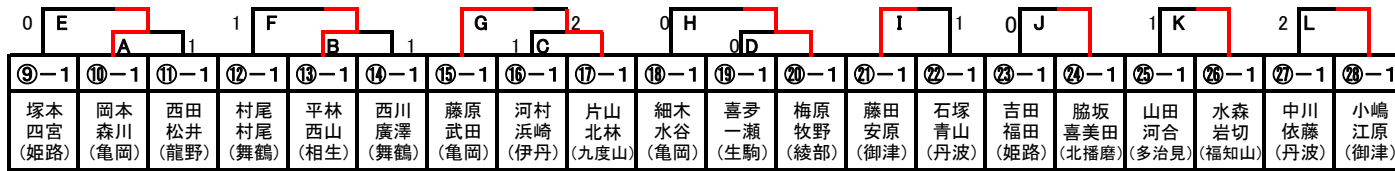

第16回たつの市長杯

2024/6/1

女子優勝 山下・山中ペア (田辺ジュニア)