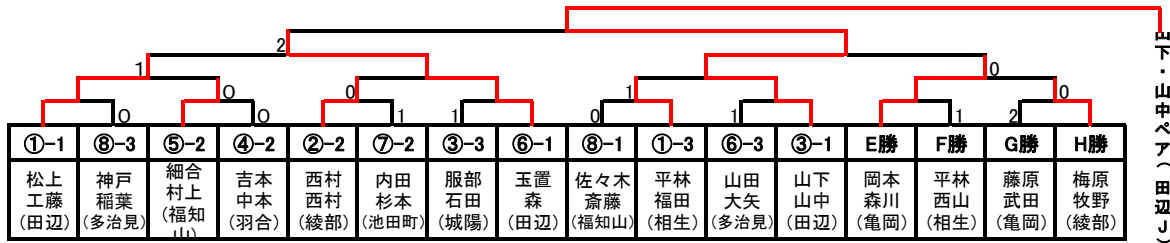

⑯	46	47	48	勝-負	差	順位
河村 浜崎 (伊丹)		③	③			1
古賀 長政 (高砂)	0		0			3
天野 多田 (明石)	0	③				2

㉑	58	59	60	勝-負	差	順位
梅原 牧野 (綾部)		③	③			1
中尾 永井 (瀬の香)	0		0			3
西山 中村 (相生)	0	③				2

㉕	70	71	72	勝-負	差	順位
脇坂 喜美田 (北播磨)		③	③			1
宗金 菊池 (高砂)	0		0			3
町田 香嶋 (龍野)	0	③				2

㉗	79	80	81	勝-負	差	順位
小嶋 江原 (御津)		③	③			1
井上 辰野 (高砂)	0		③			3
石橋 山根 (福部)		1	0			4
廣田 中間 (田辺)	2		③			2

第16回たつの市長杯

2024/6/1

女子優勝 山下・山中ペア (田辺ジュニア)

第20回龍野ジュニア研修トーナメント女子優勝 村尾・村尾ペア (舞鶴ひまわりジュニア)