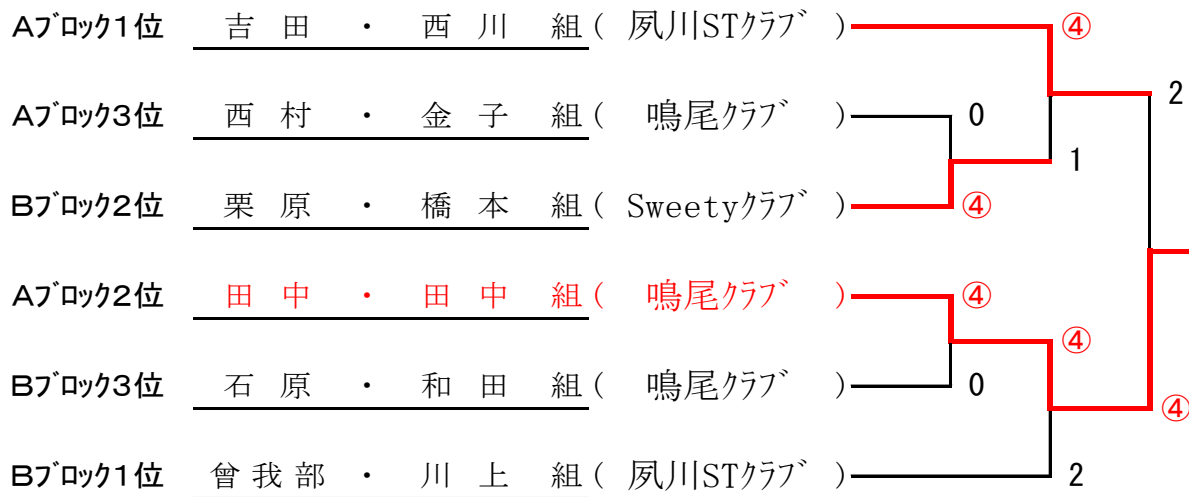

# [一般女子予選リーグ]

[一般女子]

A ブ ロ ッ ク

No.	氏名	クラブ名	A1	A2	A3	勝数	得失	順位
A1	田中・田中組	鳴尾クラブ	/	2	④	1		2
A2	吉田・西川組	夙川STクラブ	④	/	④	2		1
A3	西村・金子組	鳴尾クラブ	1	0	/	0		3

[一般女子]

B ブ ロ ッ ク

No.	氏名	クラブ名	B1	B2	B3	勝数	得失	順位
B1	曾我部・川上組	夙川STクラブ	/	④	④	2		1
B2	栗原・橋本組	Sweetyクラブ	2	/	④	1		2
B3	石原・和田組	鳴尾クラブ	1	3	/	0		3

## [一般女子決勝トーナメント]

## [一般女子敗者復活戦]