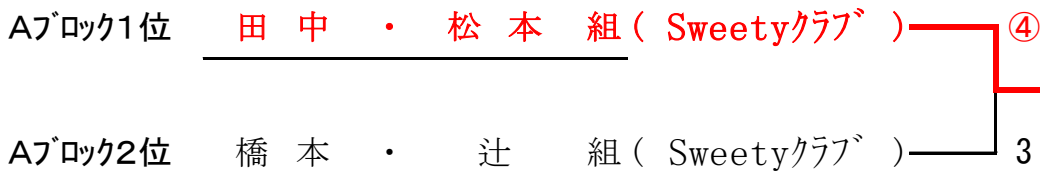

[一般女子予選リーグ]

[一般女子]

A ブ ロ ッ ク

No.	氏名	クラブ名	A1	A2	A3	A4	勝数	得失	順位
A1	釜本・吉川組	宮っ子クラブ 一般		1	2	④	1		4
A2	橋本・辻組	Sweetyクラブ	④		④	3	2		2
A3	中川・加賀屋組	ST教室	④	2		3	1		3
A4	田中・松本組	Sweetyクラブ	3	④	④		2		1

[一般女子決勝戦]

[一般女子3位決定戦]